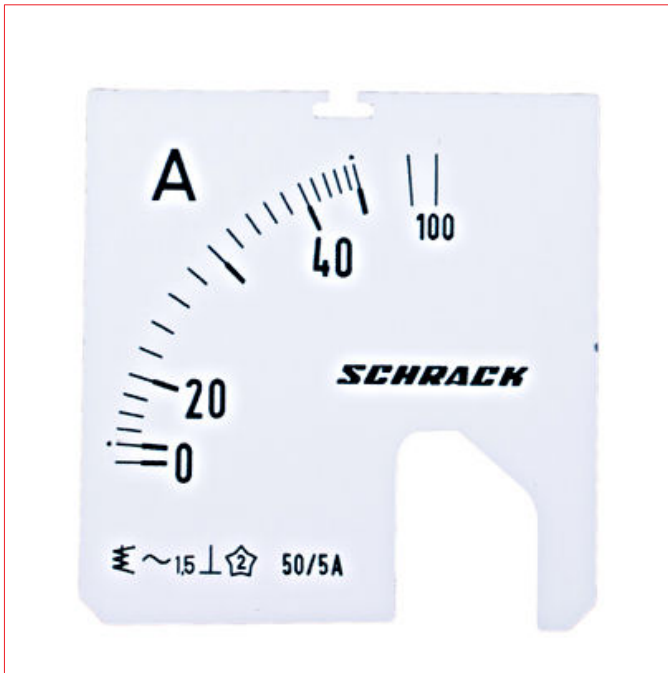

Date tehnice pentru produs: MGS54025-A

Scală 48 * 48mm, 25/50/5A, AC

Fișe tehnice

Tip	panou frontal
Domeniu măsură	25A
Mărime	48x48mm

Tabel articole

Descriere	Cod comandă
Scală 48 * 48mm, 25/50/5A, AC	MGS54025-A
Accesorii necesare	
Ampermetru f. scală 48*48mm pt. trafo de curent X/5A	MGF54000-A